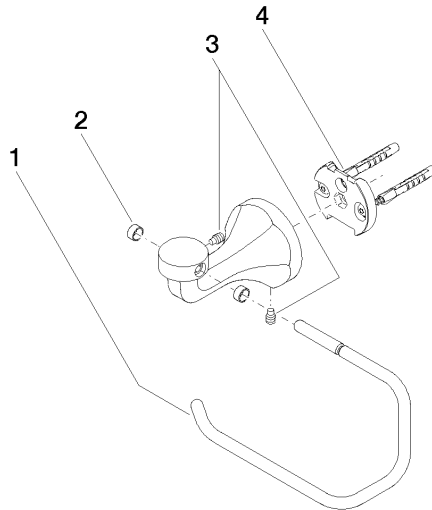

83 500 361

- Breite 145 mm
- Höhe 120 mm
- Ausladung 95 mm

	Chrom	83 500 361-00
	Platin gebürstet	83 500 361-06
	Platin	83 500 361-08
	Messing (23kt Gold)	83 500 361-09
	Messing gebürstet (23kt Gold)	83 500 361-28
	Dark Platinum gebürstet	83 500 361-99

83 500 361

mm [inches]

83 500 361

Ersatzteile für die  
anderen  
Oberflächenvarianten  
finden Sie hier: Platin  
gebürstet

### Ersatzteilstückliste

Nr.	Artikelnummer	Benennung	Verbaumenge	Lieferzeit
1	08 18 70 501-00	Buegel	1	10
2	08 18 40 505 90	Huelse	2	2
3	04 31 11 140 00 90	Stift	2	2
4	05 17 97 507 00 90	Befestigungssatz	1	2