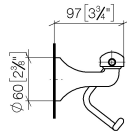

83 500 361

- Breite 145 mm
- Höhe 120 mm
- Ausladung 95 mm

	Chrom	83 500 361-00
	Platin gebürstet	83 500 361-06
	Platin	83 500 361-08
	Messing (23kt Gold)	83 500 361-09
	Messing gebürstet (23kt Gold)	83 500 361-28
	Dark Platinum gebürstet	83 500 361-99

83 500 361

mm [inches]

83 500 361

Ersatzteile für die  
anderen  
Oberflächenvarianten  
finden Sie hier: Platin  
gebürstet

### Ersatzteilstückliste

Nr.	Artikelnummer	Benennung	Verbaumenge	Lieferzeit
1	08 18 70 501-00	Buegel	1	10
2	08 18 40 505 90	Huelse	2	2
3	04 31 11 140 00 90	Stift	2	2
4	05 17 97 507 00 90	Befestigungssatz	1	2