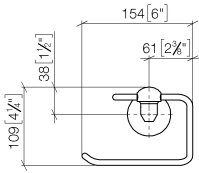

83 500 361

- Breite 145 mm
- Höhe 120 mm
- Ausladung 95 mm

	Chrom	83 500 361-00
	Platin gebürstet	83 500 361-06
	Platin	83 500 361-08
	Messing (23kt Gold)	83 500 361-09
	Messing gebürstet (23kt Gold)	83 500 361-28
	Dark Platinum gebürstet	83 500 361-99

83 500 361

mm [inches]

83 500 361

Ersatzteile für die  
anderen  
Oberflächenvarianten  
finden Sie hier: Platin  
gebürstet

### Ersatzteilstückliste

Nr.	Artikelnummer	Benennung	Verbaumenge	Lieferzeit
1	08 18 70 501-00	Buegel	1	10
2	08 18 40 505 90	Huelse	2	2
3	04 31 11 140 00 90	Stift	2	2
4	05 17 97 507 00 90	Befestigungssatz	1	2