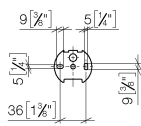

83 500 361

- Breite 145 mm
- Höhe 120 mm
- Ausladung 95 mm

	Chrom	83 500 361-00
	Platin gebürstet	83 500 361-06
	Platin	83 500 361-08
	Messing (23kt Gold)	83 500 361-09
	Messing gebürstet (23kt Gold)	83 500 361-28
	Dark Platinum gebürstet	83 500 361-99

83 500 361

mm [inches]

83 500 361

Ersatzteile für die  
anderen  
Oberflächenvarianten  
finden Sie hier: Platin  
gebürstet

### Ersatzteilstückliste

Nr.	Artikelnummer	Benennung	Verbaumenge	Lieferzeit
1	08 18 70 501-00	Buegel	1	10
2	08 18 40 505 90	Huelse	2	2
3	04 31 11 140 00 90	Stift	2	2
4	05 17 97 507 00 90	Befestigungssatz	1	2